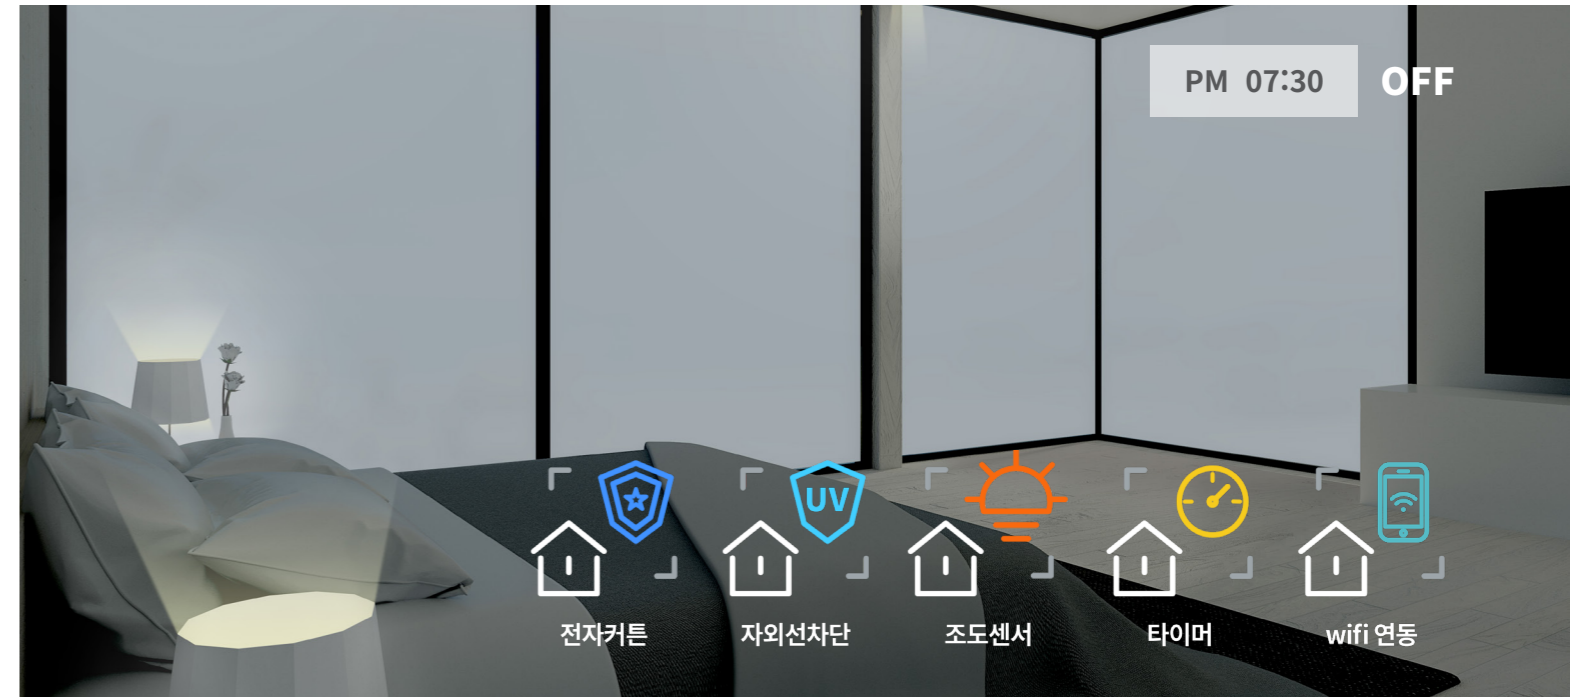

SUPER LC core technology

Super LC 는 ‘전기 변색 액정 필름’입니다.
 리모컨으로 간단하게 투명/불투명을 조작할 수 있고
 빔프로젝터로 영상 투영이 가능한 ‘기능성 스마트 필름’ 입니다.

PDLC Technology

What is PDLC?

- 고분자 분산 액정 (PDLC : Polymer Dispersed Liquid Crystal) 의 약어
- 전기 작동시 전기장 발생에 따른 액정의 투명/불투명 기능적 특성

PDLC 필름 구조 및 원리

POWER OFF
전기장 無 (불투명)

POWER ON
전기장 有 (투명)

Why SUPER LC Solution

VS Curtain Convenient
편의성

VS LED Display Better Resolution
해상도

VS LED Display Keeping Openness
개방성

Smart Home Solution

“Super LC 로 스마트하게 여는 상쾌한 아침.”
당신이 머무는 세상도 당신이 바라보는 세상도 모두 맑은 하늘처럼 푸르렀으면 좋겠습니다.

Make your window smarter with Super LC

“Super LC 로 스마트하게 마무리 하는 하루.”
편안하고 아늑한 분위기로 당신을 맞이 합니다.

Super LC Smart Office Solution