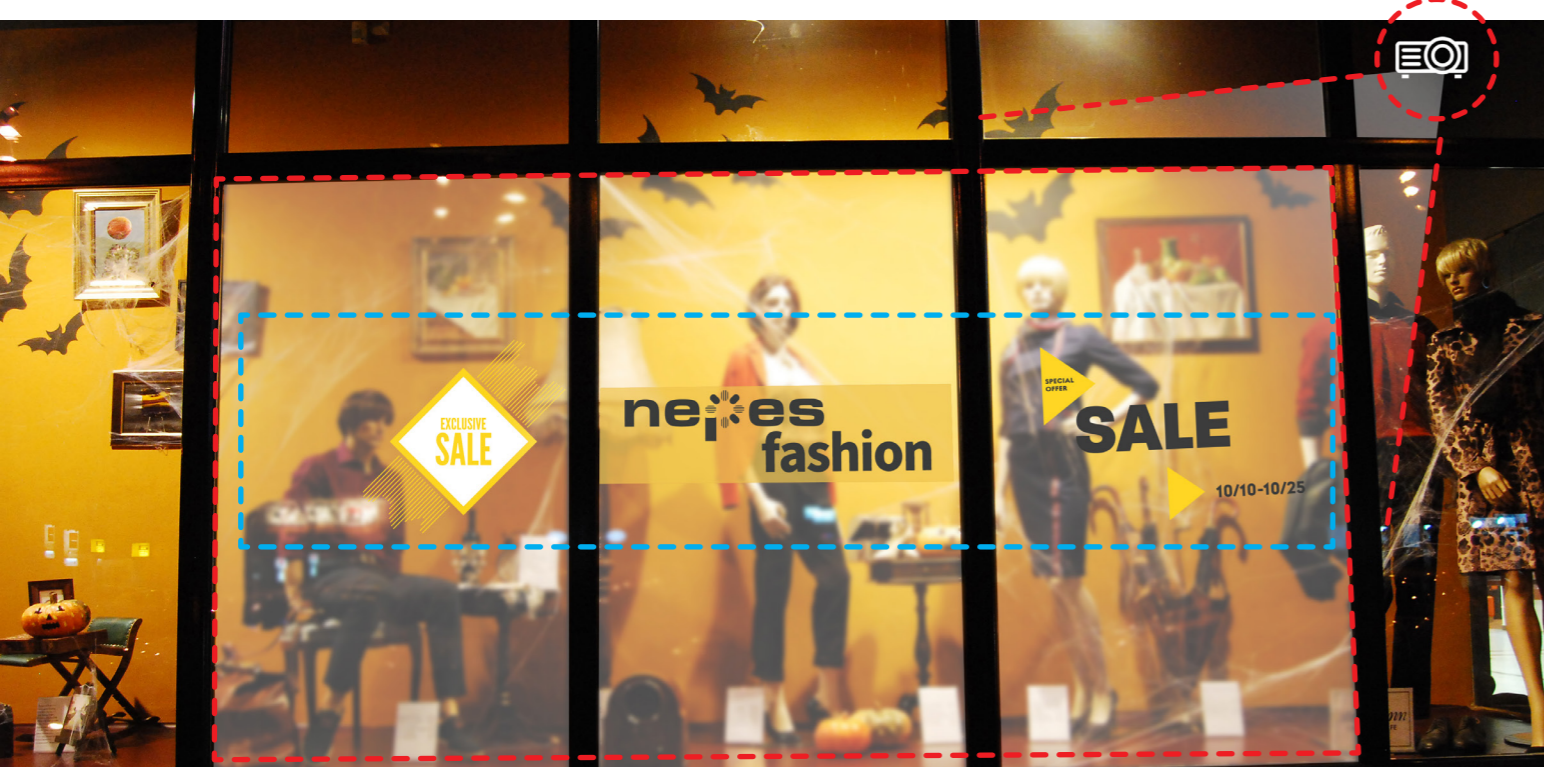

Make new world with Super LC

Super LC는 복합쇼핑몰 내 매장유리와 지하철 스크린 도어 등에 적용되어 방문객에게 다양한 정보를 제공 할 수 있습니다.

Make your Shop Smarter with Super LC

Super LC는 방문 고객들에게 Privacy 조절 기능을 간편하게 제공하고 필요시 매장 홍보를 위한 영상을 투영할 수 있습니다.