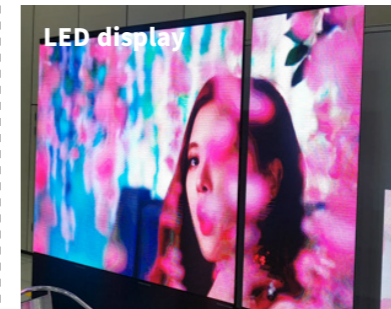

VS LED Display Keeping Openness
개방성