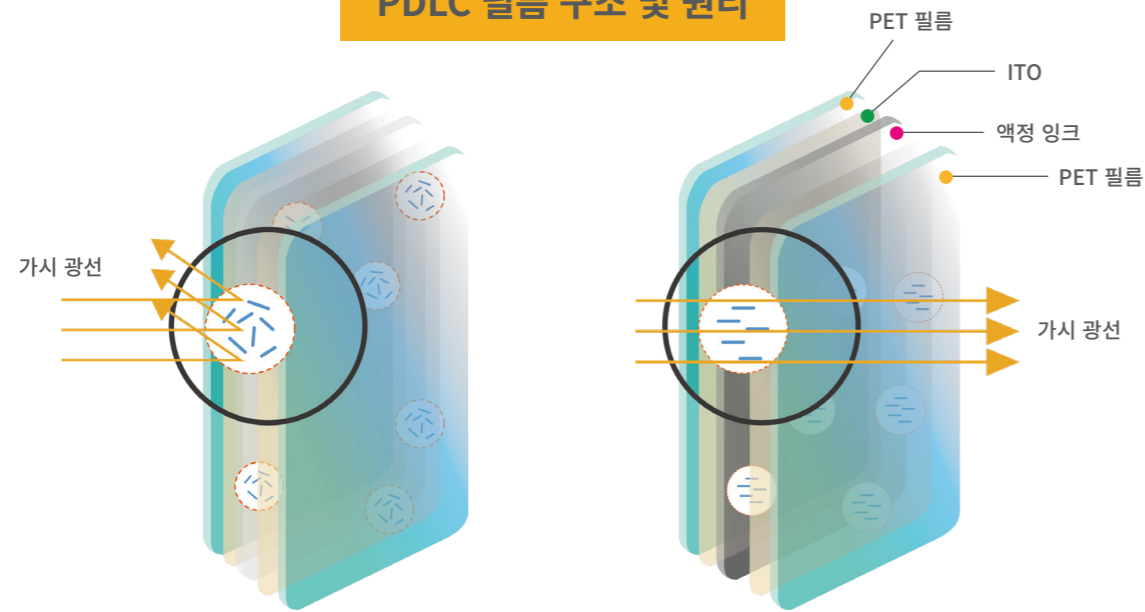

SUPER LC core technology

Super LC 는 ‘전기 변색 액정 필름’입니다.
 리모컨으로 간단하게 투명/불투명을 조작할 수 있고
 빔프로젝터로 영상 투영이 가능한 ‘기능성 스마트 필름’ 입니다.

PDLC Technology

What is PDLC?

- 고분자 분산 액정 (PDLC : Polymer Dispersed Liquid Crystal) 의 약어
- 전기 작동시 전기장 발생에 따른 액정의 투명/불투명 기능적 특성

PDLC 필름 구조 및 원리

POWER OFF
전기장 無 (불투명)

POWER ON
전기장 有 (투명)

Why SUPER LC Solution

VS Curtain Convenient
편의성

VS LED Display Better Resolution
해상도

VS LED Display Keeping Openness
개방성

Smart Home Solution

Make new world with Super LC

Super LC는 복합쇼핑몰 내 매장유리와 지하철 스크린 도어 등에 적용되어 방문객에게 다양한 정보를 제공 할 수 있습니다.

Make your Shop Smarter with Super LC

Super LC는 방문 고객들에게 Privacy 조절 기능을 간편하게 제공하고 필요시 매장 홍보를 위한 영상을 투영할 수 있습니다.