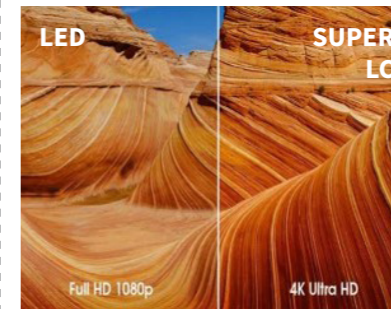

PDLC 필름 구조 및 원리

POWER OFF
전기장 無 (불투명)

POWER ON
전기장 有 (투명)

Why SUPER LC Solution

VS Curtain Convenient
편의성

VS LED Display Better Resolution
해상도

VS LED Display Keeping Openness
개방성

Smart Home Solution