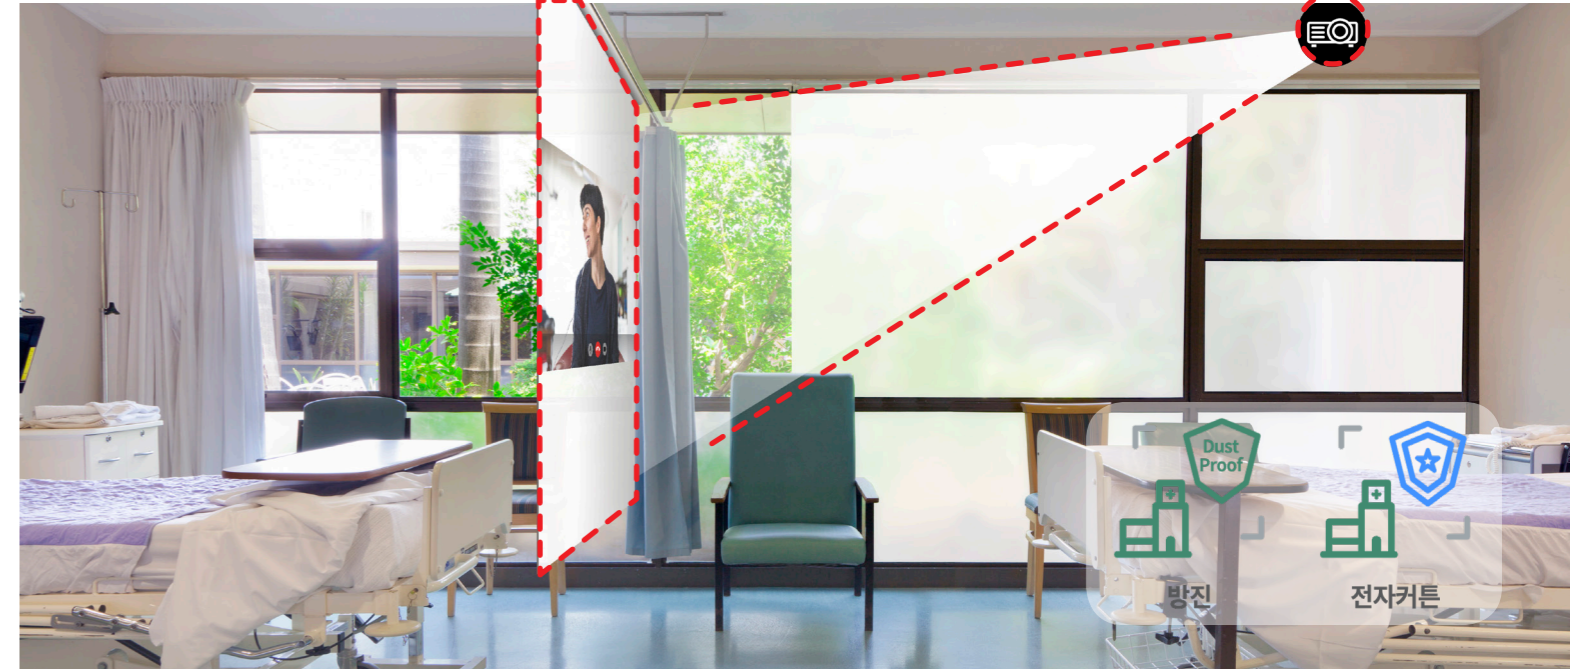

Make new world with Super LC

Super LC는 복합쇼핑몰 내 매장유리와 지하철 스크린 도어 등에 적용되어 방문객에게 다양한 정보를 제공 할 수 있습니다.

Make your Shop Smarter with Super LC

Super LC는 방문 고객들에게 Privacy 조절 기능을 간편하게 제공하고 필요시 매장 홍보를 위한 영상을 투영할 수 있습니다.

Super LC Smart Sanitation Solution

Super LC는 오염되기 쉬운 병상 커튼을 대체하여 방진 효과를 낼 수 있고 아울러 은(Ag) 나노코팅 층의 추가를 통해 에너지 절감 효과를 기대할 수 있습니다. 그리고 빔프로젝터 연결을 통해 환자에게 대형 영상통화 기능도 제공할 수 있습니다.

Super LC Smart Art Solution

Super LC는 박물관·전시관·공연장에 적용되어 방문객에게 더욱 생동감 있는 경험을 선사합니다.